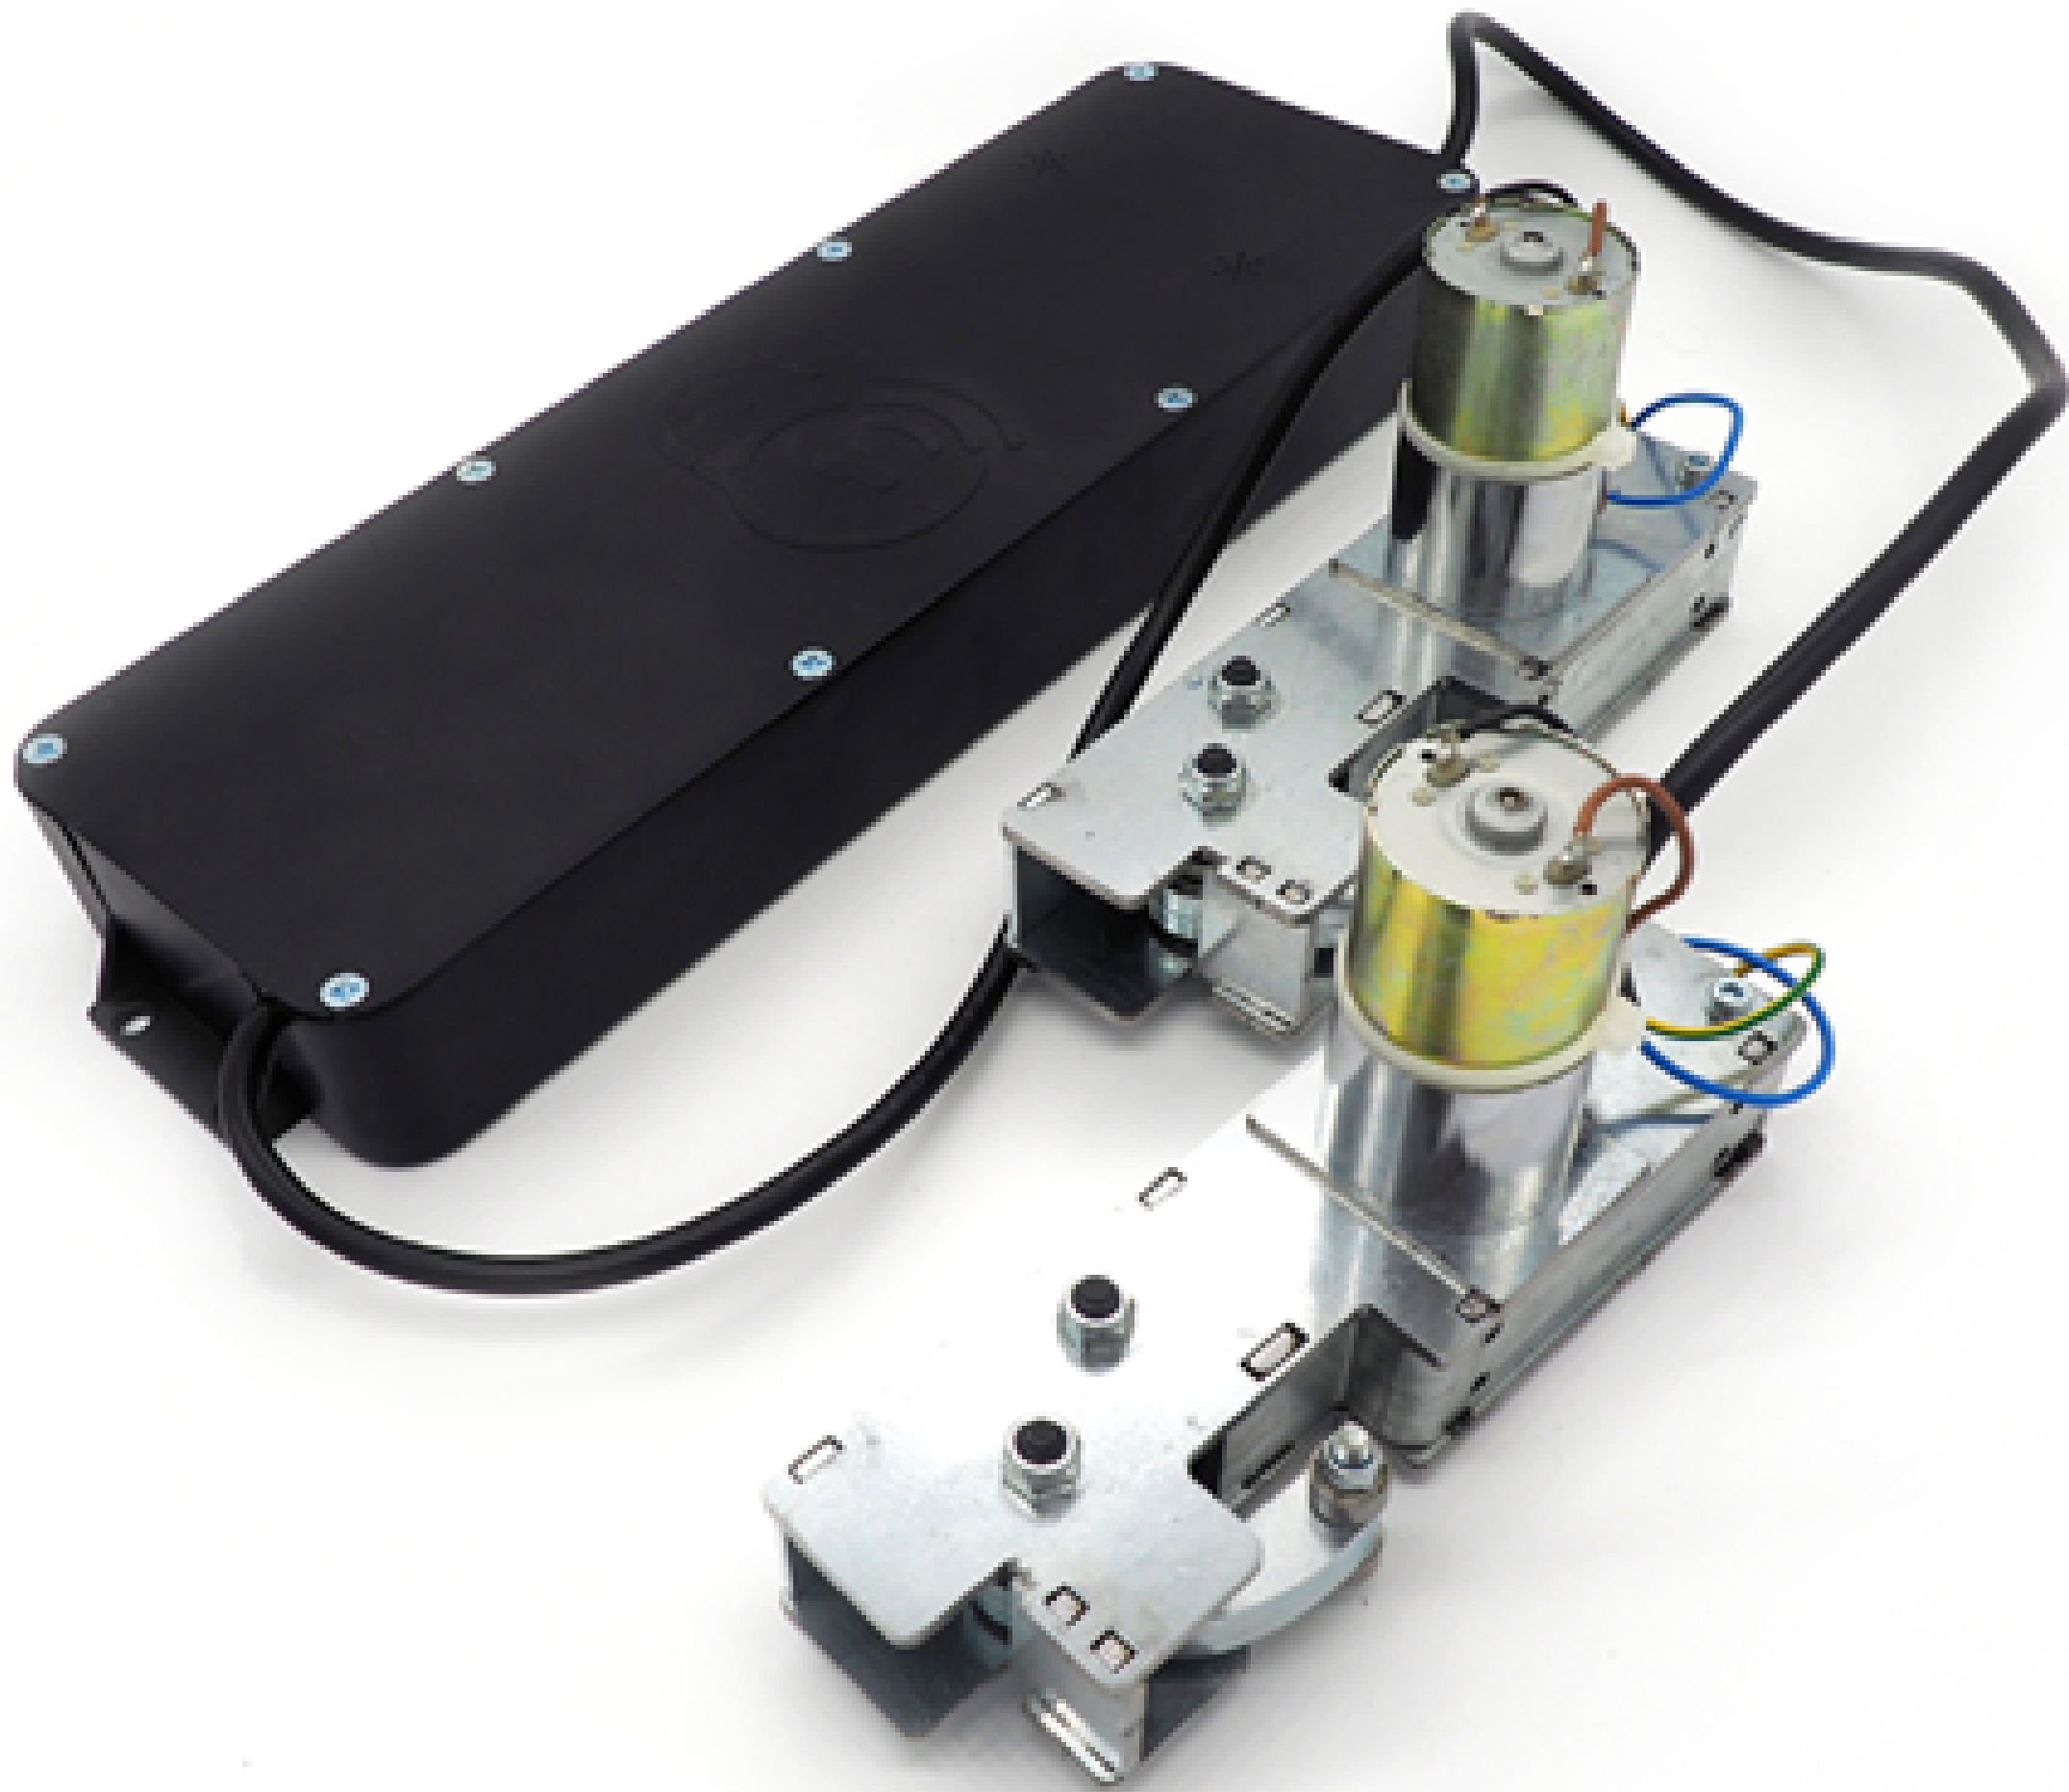

**woku**  
WATCHMAN DOOR

*Open your mind, open new doors*

# woku

PANY PER A PORTES  
ANTIOKUPA

**WATCHMAN  
DOOR**

*Open your mind, open new doors*

## Pany motoritzat d'alta seguretat i connexió remota via Bluetooth de baix consum (BLE) amb bateries de llarga durada (fins a 2 anys d'autonomia)

Aquest pany ha estat especialment dissenyat per a les portes antiokupa de l'empresa STM Seguridad.

El pany wOku està equipat amb:

- ✓ Control des de l'App
- ✓ Alta seguretat
- ✓ Control d'obertura, tancament, estat de la porta i possibilitat d'obertura remota
- ✓ Usuari múltiple
- ✓ Control d'accessos
- ✓ Sensor de detecció de cops i vibracions
- ✓ Tamper intern de seguretat antiintrusió.
- ✓ Sistema de comunicació parla-escolta en cas que salti l'alarma
- ✓ Indicador de l'estat de la bateria