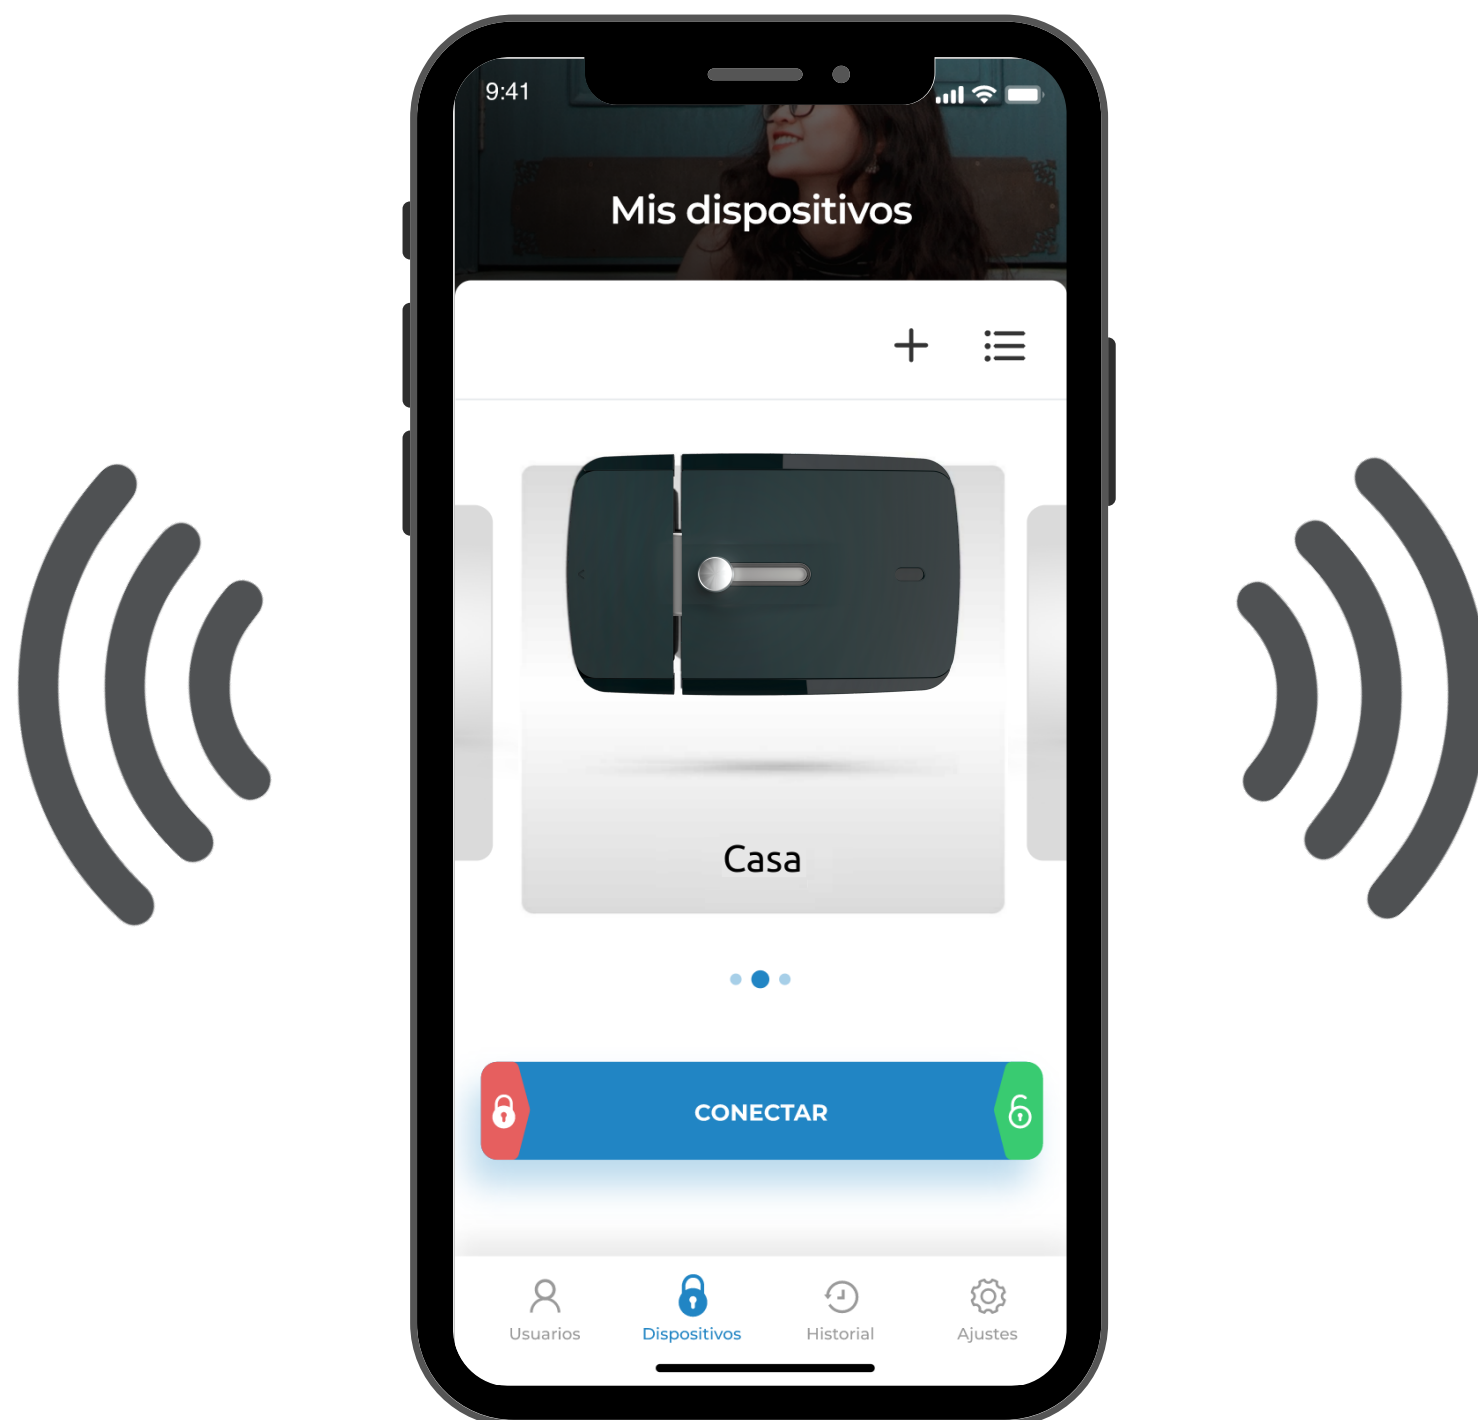

wBolt
WATCHMAN DOOR

Open your mind, open new doors

wBolt

CERROJO INTELIGENTE

**WATCHMAN
DOOR**

wBolt
WATCHMAN DOOR

Open your mind, open new doors

Cerrojo inteligente e invisible desde el exterior

Se puede instalar en cualquier puerta, en el interior del activo, dejando invisible su instalación. El cerrojo wBolt está equipado con:

- ✓ Control desde la App
- ✓ Apertura con smartphone y manual
- ✓ Apertura y cierre desde el exterior
- ✓ Alarma anti intrusión
- ✓ Bluetooth de baja energía (BLE)
- ✓ Asistentes virtuales de voz
- ✓ Control de accesos
- ✓ Permite dar acceso a otros usuarios a través de la App
- ✓ Indicador del estado de la batería
- ✓ Instalación sin daño de puerta