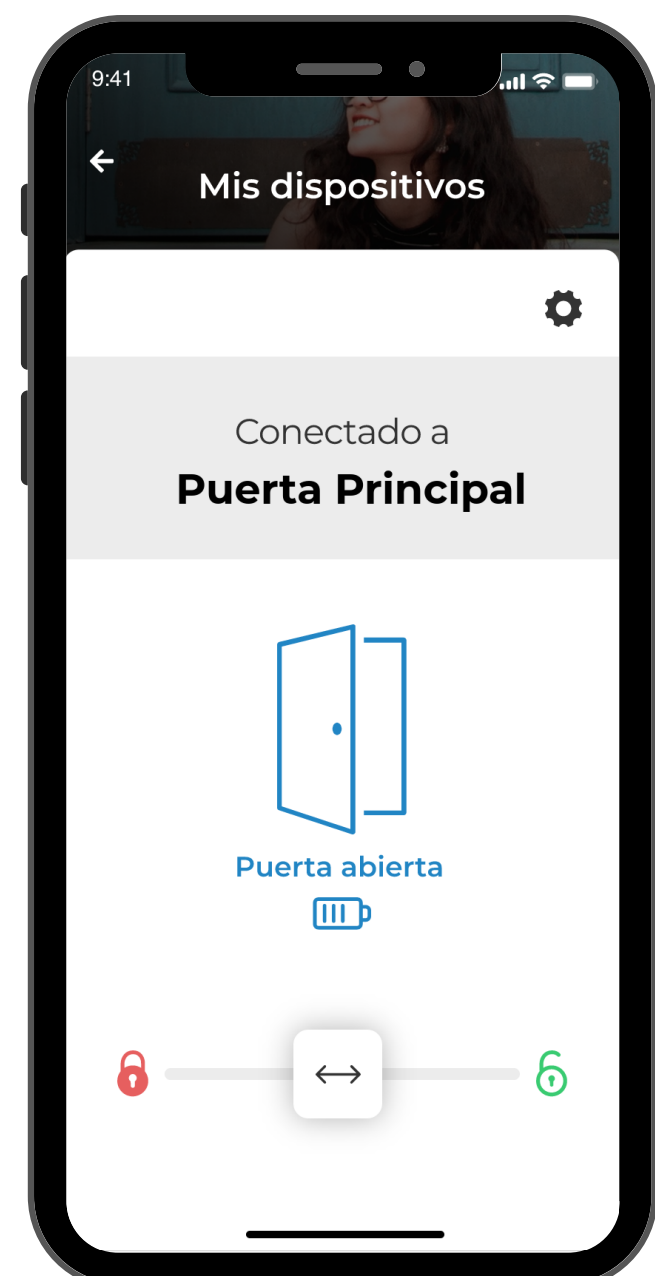

Open your mind, open new doors

wGravity

**CERRADURA INTELIGENTE
DE ALTA SEGURIDAD**

Cerradura invisible de alta seguridad con pomo antipánico y posibilidad de apertura con llave

La cerradura wGravity está equipada con:

- ✓ Bluetooth de baja energía (BLE)
- ✓ Control desde la App
- ✓ Control de accesos
- ✓ Indicador de batería
- ✓ Pomo de apertura manual con función antipánico
- ✓ Instalación sin daño de puerta
- ✓ Bloqueo de alta seguridad
- ✓ Comunicaciones GPRS
- ✓ Detección de vibraciones e intrusión
- ✓ Incluye infinitas llaves virtuales para residencia

Consultar packs de llaves virtuales para PYMES

Tamper de seguridad

Control total de accesos y estado de la puerta desde la App